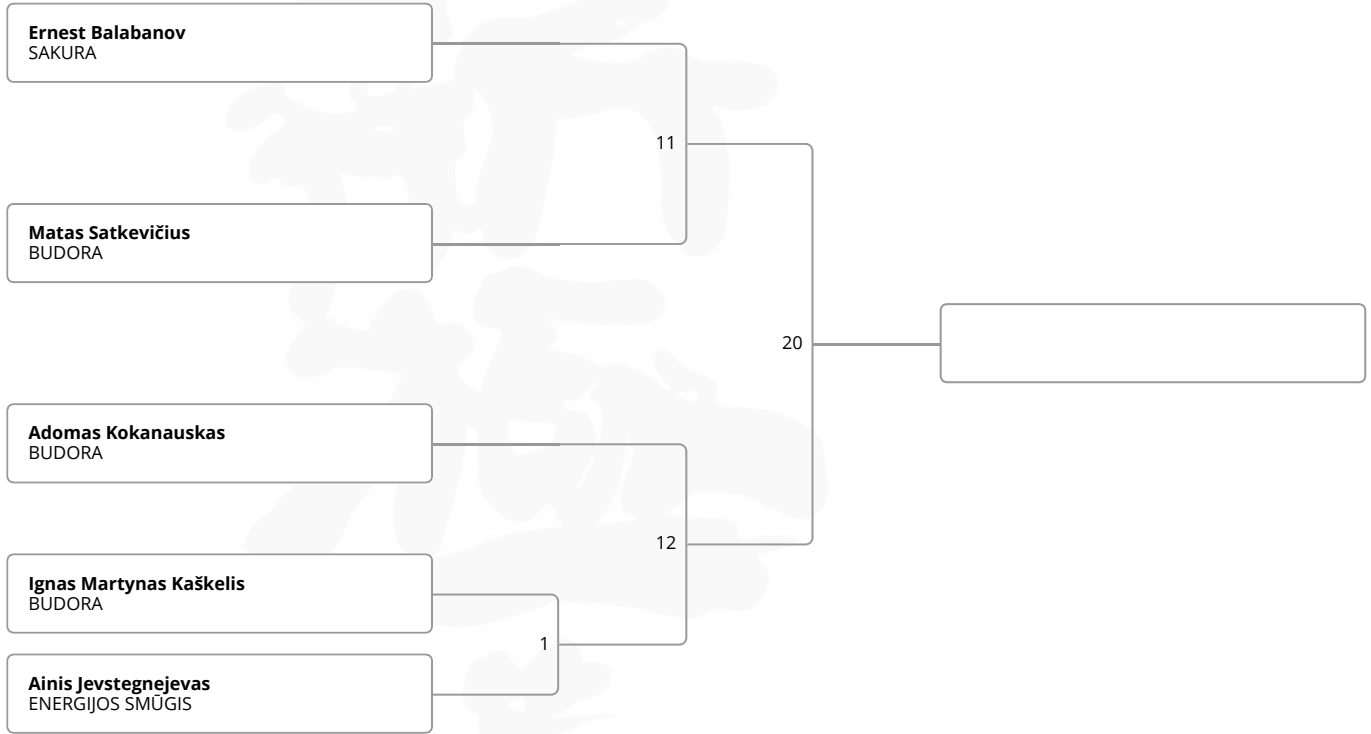

3 tatamis/B kat.

U7 B cat. Boys -30Kg

3 tatamis/B kat.

U7 B cat. Boys -35Kg

3 tatamis/B kat.

U7 B cat. Boys -40Kg

3 tatamis/B kat.

U10 B cat. Boys -25Kg