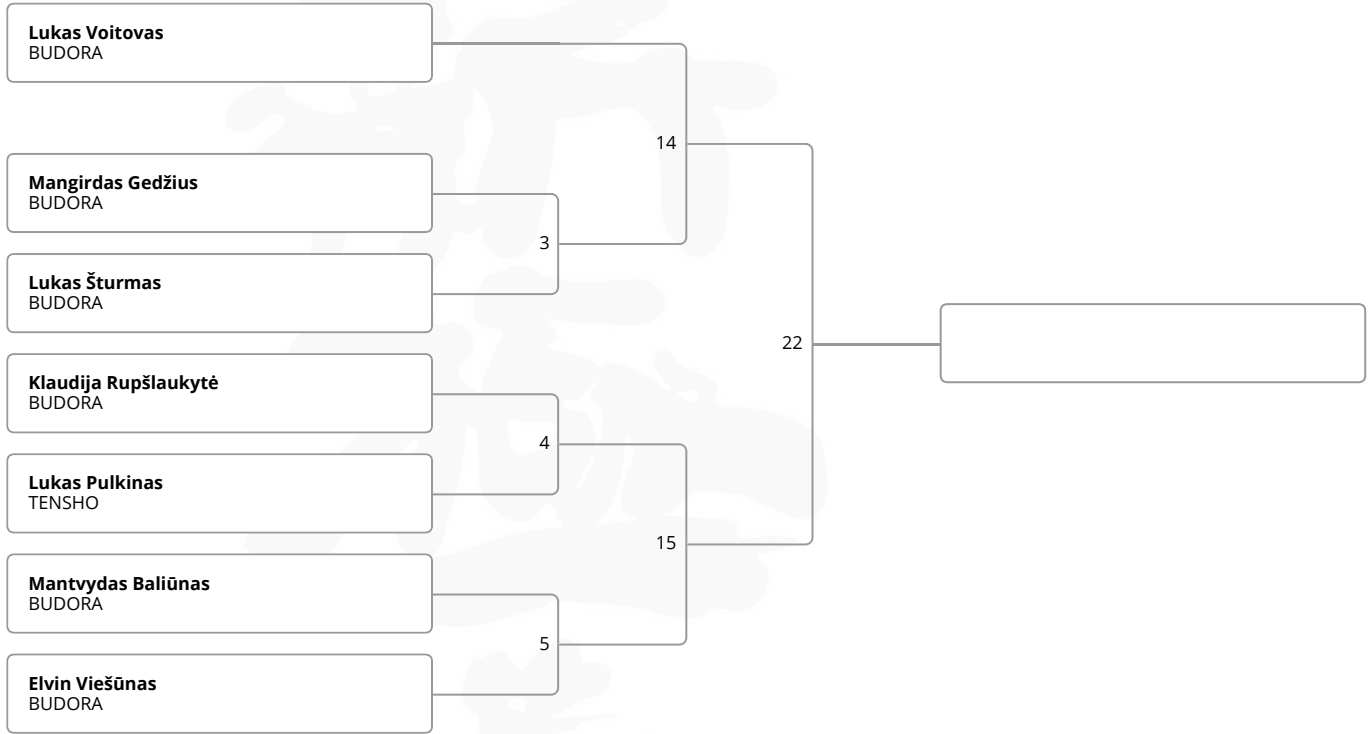

3 tatamis/B kat.

U7 B cat. Boys -30Kg

3 tatamis/B kat.

U7 B cat. Boys -35Kg

3 tatamis/B kat.

U7 B cat. Boys -40Kg

3 tatamis/B kat.

U10 B cat. Boys -25Kg