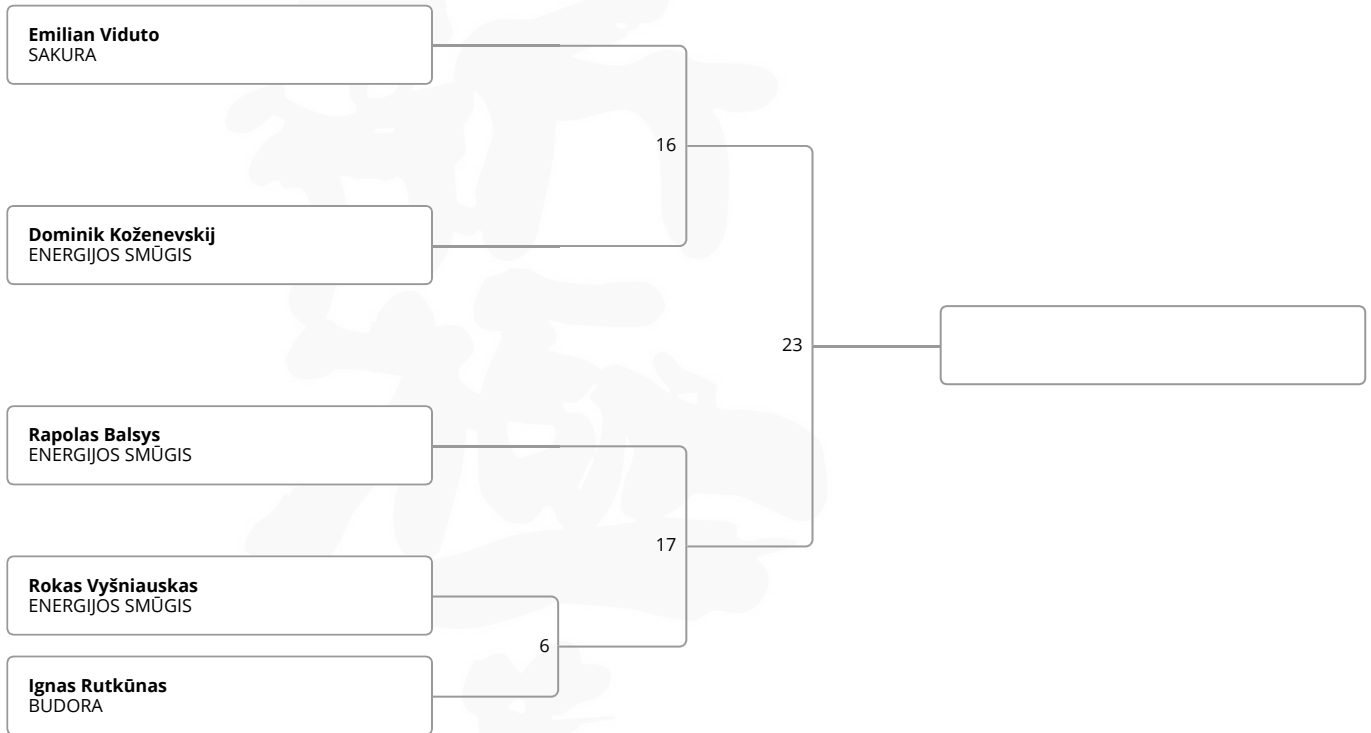

3 tatamis/B kat.

U7 B cat. Boys -30Kg

3 tatamis/B kat.

U7 B cat. Boys -35Kg

3 tatamis/B kat.

U7 B cat. Boys -40Kg

3 tatamis/B kat.

U10 B cat. Boys -25Kg