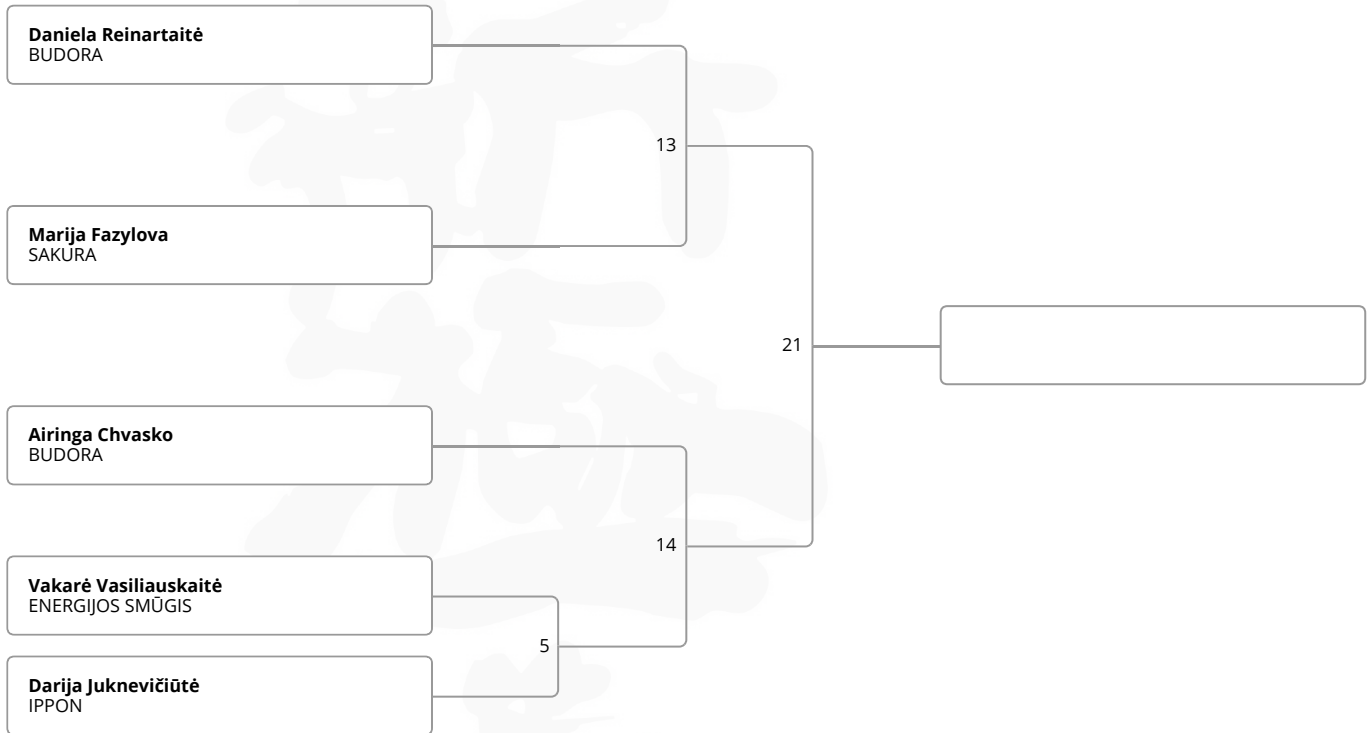

1 tatamis/B kat.

U7 B cat. Girls -30Kg

1 tatamis/B kat.

U7 B cat. Girls -35Kg

1 tatamis/B kat.

U10 B cat. Girls -25Kg

1 tatamis/B kat.

U10 B cat. Girls -30Kg

U12 B cat. Girls +50Kg