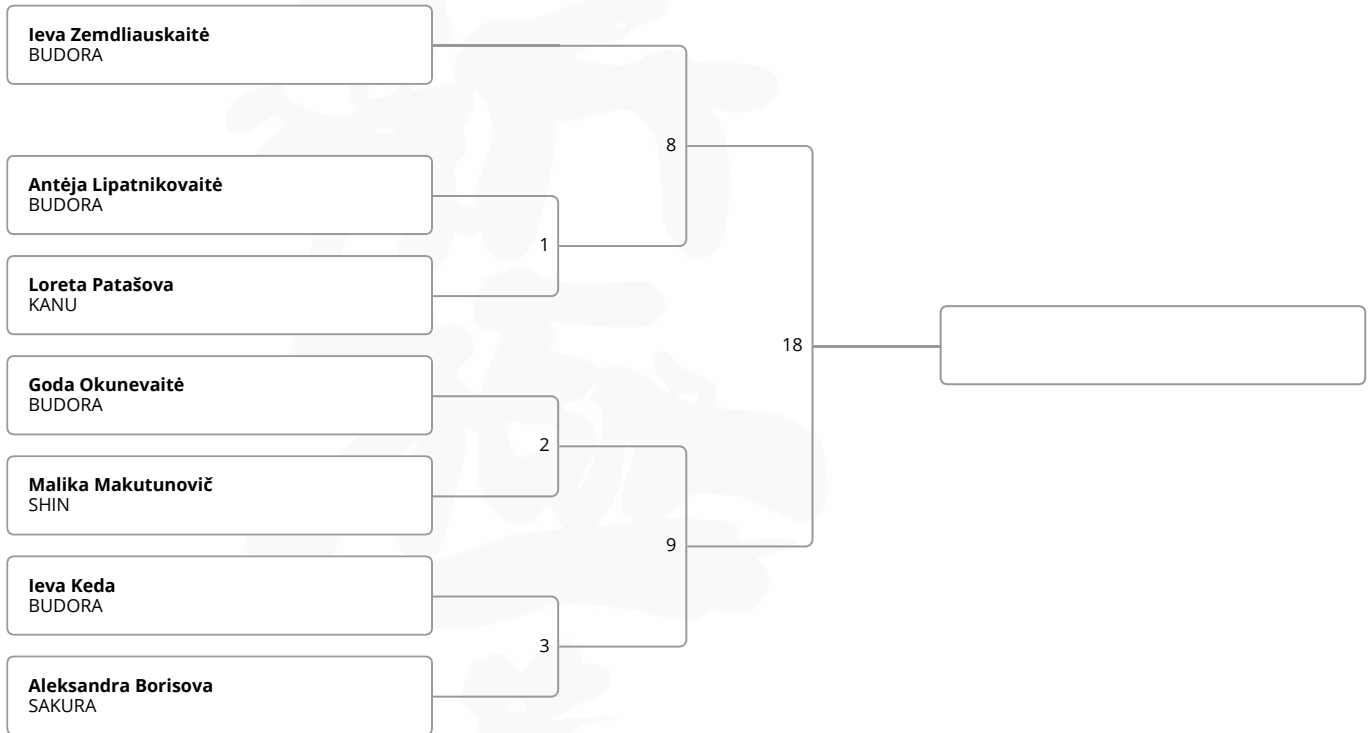

1 tatamis/B kat.

U7 B cat. Girls -30Kg

1 tatamis/B kat.

U7 B cat. Girls -35Kg

1 tatamis/B kat.

U10 B cat. Girls -25Kg

1 tatamis/B kat.

U10 B cat. Girls -30Kg

U12 B cat. Girls +50Kg