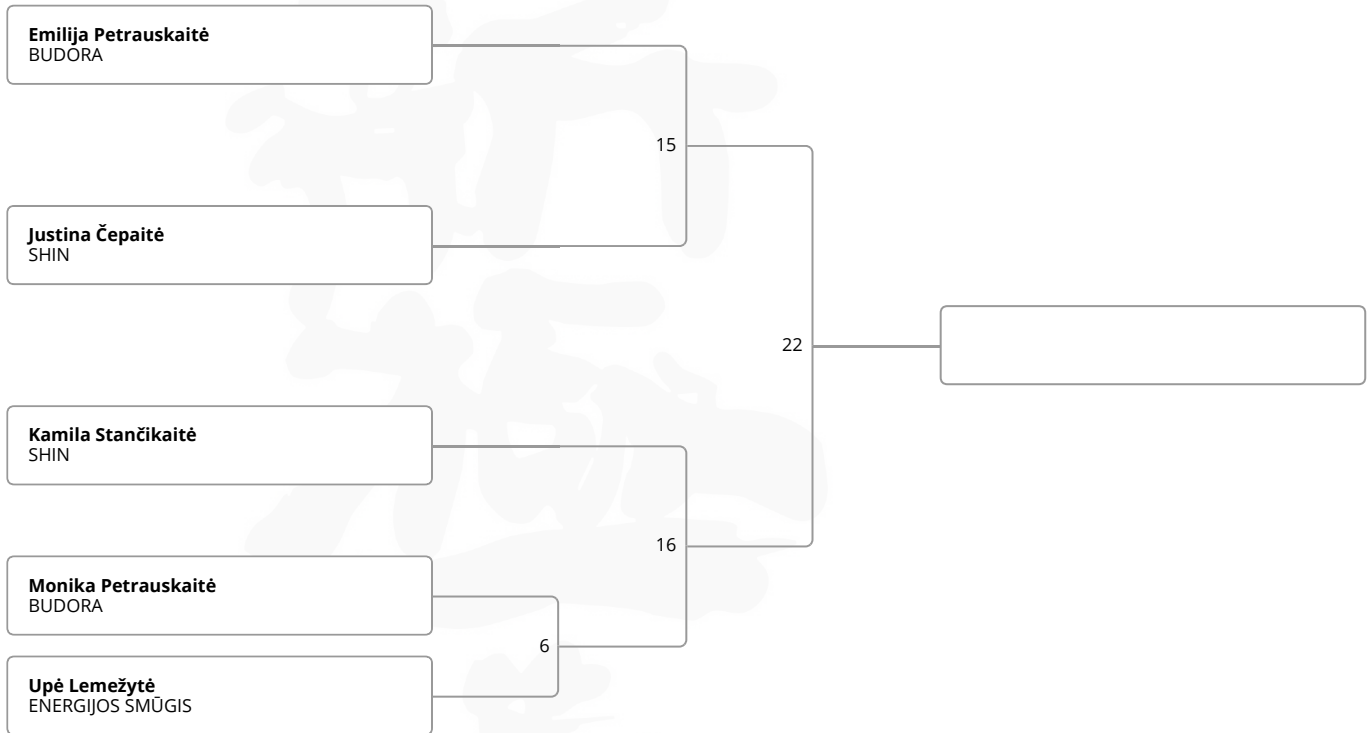

1 tatamis/B kat.

U10 B cat. Girls -35Kg