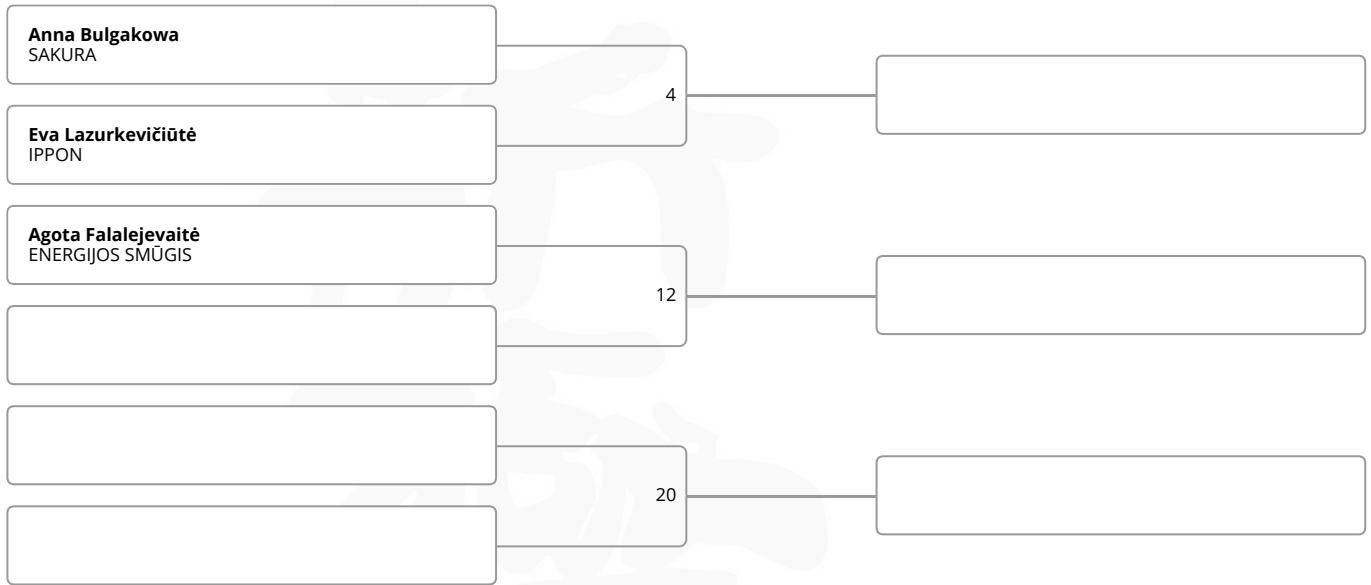

1 tatamis/B kat.

U7 B cat. Girls -30Kg

1 tatamis/B kat.

U7 B cat. Girls -35Kg

1 tatamis/B kat.

U10 B cat. Girls -25Kg

1 tatamis/B kat.

U10 B cat. Girls -30Kg

U12 B cat. Girls +50Kg