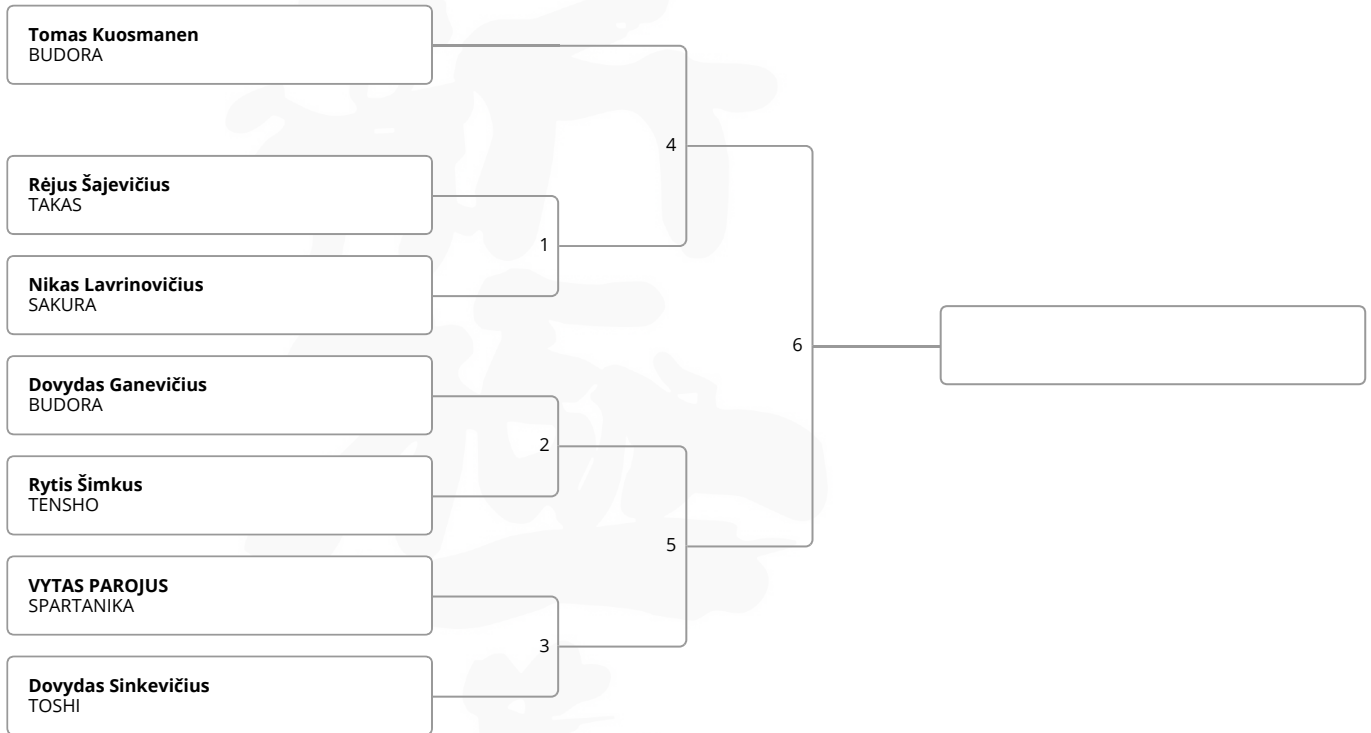

1 tatamis/A kat.

U8 Boys -30Kg

1 tatamis/A kat.

U10 Boys -25Kg

1 tatamis/A kat.

U10 Boys -35Kg

1 tatamis/A kat.

U10 Boys -40Kg